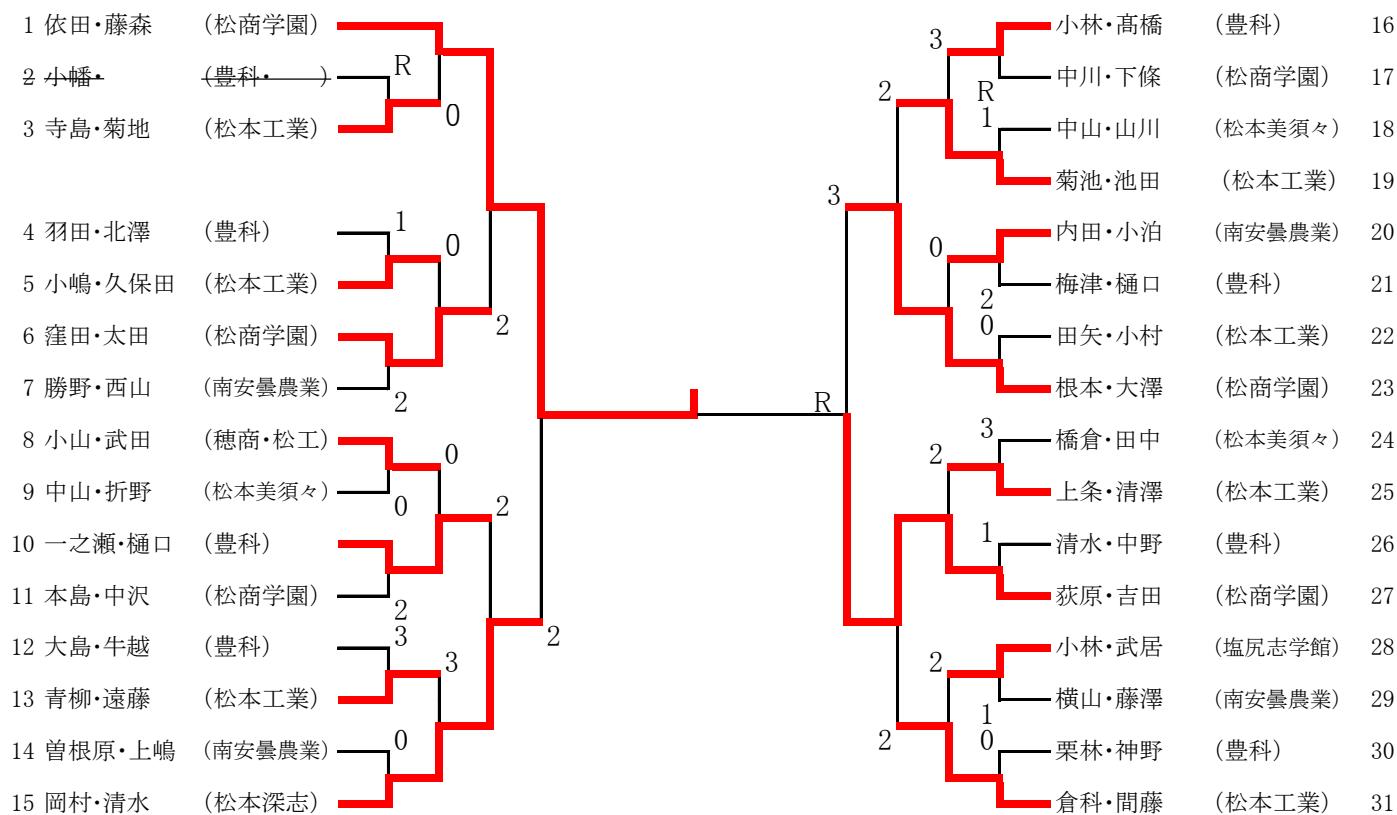

## 第62回松本市市民体育大会春季大会 ソフトテニス競技 一般男子の部

日時:平成31年4月14日(日)

会場:松本市浅間温泉庭球公園

主催:松本市・(一財)松本体育協会

主管:松本市ソフトテニス協会

## 第62回松本市市民体育大会春季大会 ソフトテニス競技 一般女子の部

日時:平成31年4月14日(日)

会場:松本市浅間温泉庭球公園

主催:松本市・(一財)松本体育協会

主管:松本市ソフトテニス協会

## 第62回松本市市民体育大会春季大会 ソフトテニス競技 シニアの部

日時:平成31年4月14日(日)

会場:松本市浅間温泉庭球公園

主催:松本市・(一財)松本体育協会

主管:松本市ソフトテニス協会

	1	2	3	4	5	勝率	差	順位
1 三澤・大月(松本)		④	④	④	④	4/4		1
2 中野・太田(波田)	1		④	④	④	3/4		2
3 山中・野澤(松本教室)	3	2		1	④	1/4		4
4 鈴木・浅輪(松本教室)	3	3	④		④	2/4		3
5 安藤・清水(松本・波田)	2	2	0	0		0/4		5