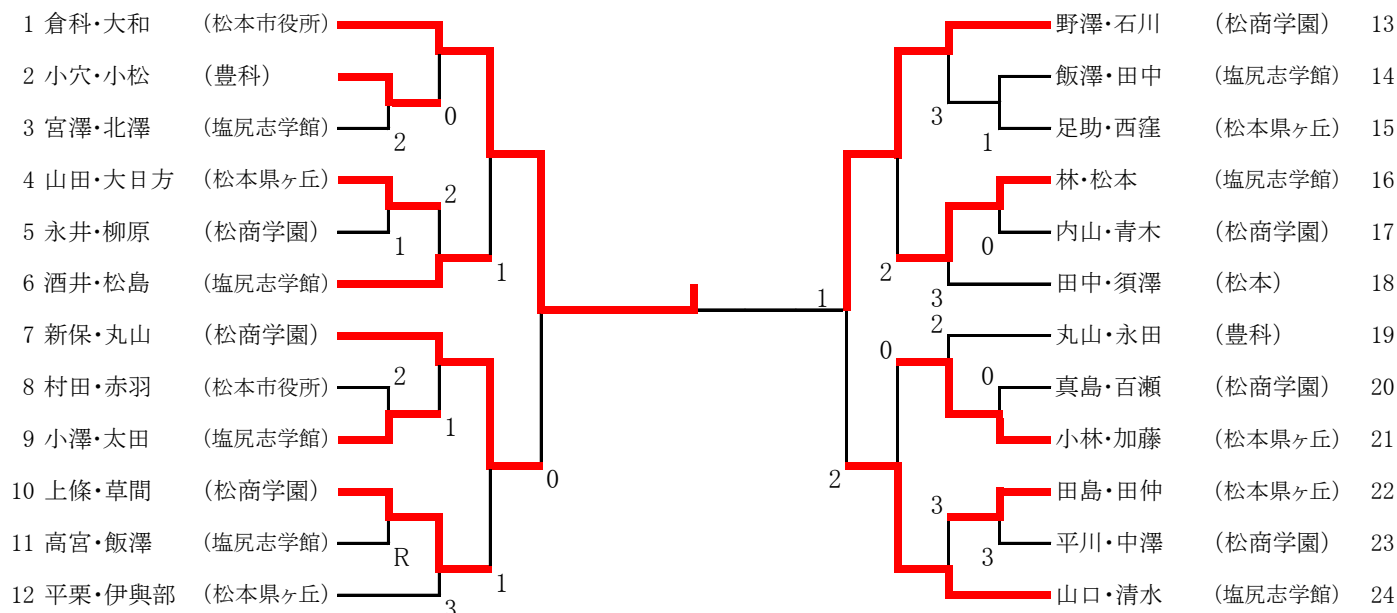

## 第62回松本市市民体育大会春季大会 ソフトテニス競技 一般男子の部

日時:平成31年4月14日(日)

会場:松本市浅間温泉庭球公園

主催:松本市・(一財)松本体育協会

主管:松本市ソフトテニス協会

## 第62回松本市市民体育大会春季大会 ソフトテニス競技 一般女子の部

日時:平成31年4月14日(日)

会場:松本市浅間温泉庭球公園

主催:松本市・(一財)松本体育協会

主管:松本市ソフトテニス協会

## 第62回松本市市民体育大会春季大会 ソフトテニス競技 シニアの部

日時:平成31年4月14日(日)

会場:松本市浅間温泉庭球公園

主催:松本市・(一財)松本体育協会

主管:松本市ソフトテニス協会

	1	2	3	4	5	勝率	差	順位
1 三澤・大月(松本)		④	④	④	④	4/4		1
2 中野・太田(波田)	1		④	④	④	3/4		2
3 山中・野澤(松本教室)	3	2		1	④	1/4		4
4 鈴木・浅輪(松本教室)	3	3	④		④	2/4		3
5 安藤・清水(松本・波田)	2	2	0	0		0/4		5