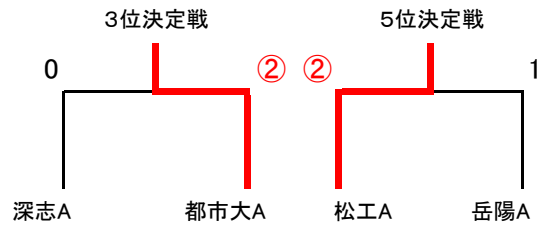

# 高校男子の部

Aリーグ		1	2	3	勝点	順位
1	松本蠶ヶ崎A		③	③	2	1
2	木曾青峰A	0		③	1	2
3	池田工業A	0	0		0	3

Bリーグ		4	5	6	勝点	順位
4	松本工業A		③	③	2	1
5	松本県ヶ丘B	0		②	1	2
6	豊科A	0	1		0	3

Cリーグ		7	8	9	勝点	順位
7	都市大塩尻A		③	②	2	1
8	穂高商業A 塩尻志学館A	0		0	0	3
9	南安曇農業A	1	③		1	2

## 2位トーナメント