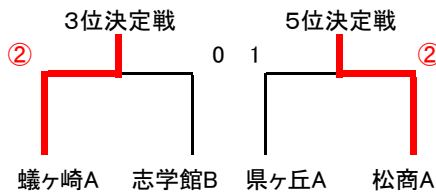

高校女子の部

Aリーグ		1	2	3	勝点	順位
1	松本県ヶ丘A		③	③	2	1
2	田川B	0		1	0	3
3	木曾青峰A	0	②		1	2

Dリーグ		10	11	12	13	勝点	順位
10	松本蟻ヶ崎A		②	③	②	3	1
11	塩尻志学館B	1		③	1	1	2
12	松商学園B	0	0		②	1	4
13	南安曇農業A	1	②	1		1	3

(塩尻志学館B) (D2位)

(大町岳陽A) (E2位)

Bリーグ		4	5	6	勝点	順位
4	松商学園A		②	②	2	1
5	松本蟻ヶ崎B	1		②	1	2
6	都市大塩尻A	1	1		0	3

Cリーグ		7	8	9	勝点	順位
7	塩尻志学館A		③	②	2	1
8	豊科A 松本美須ヶ丘A	0		②	1	2
9	松本深志A	1	1		0	3

Eリーグ		14	15	16	17	勝点	順位
14	田川A		③	③	②	3	1
15	松本県ヶ丘B	0		1	1	0	4
16	都市大塩尻B	0	②		1	1	3
17	大町岳陽A	1	②	②		2	2

2・3位トーナメント