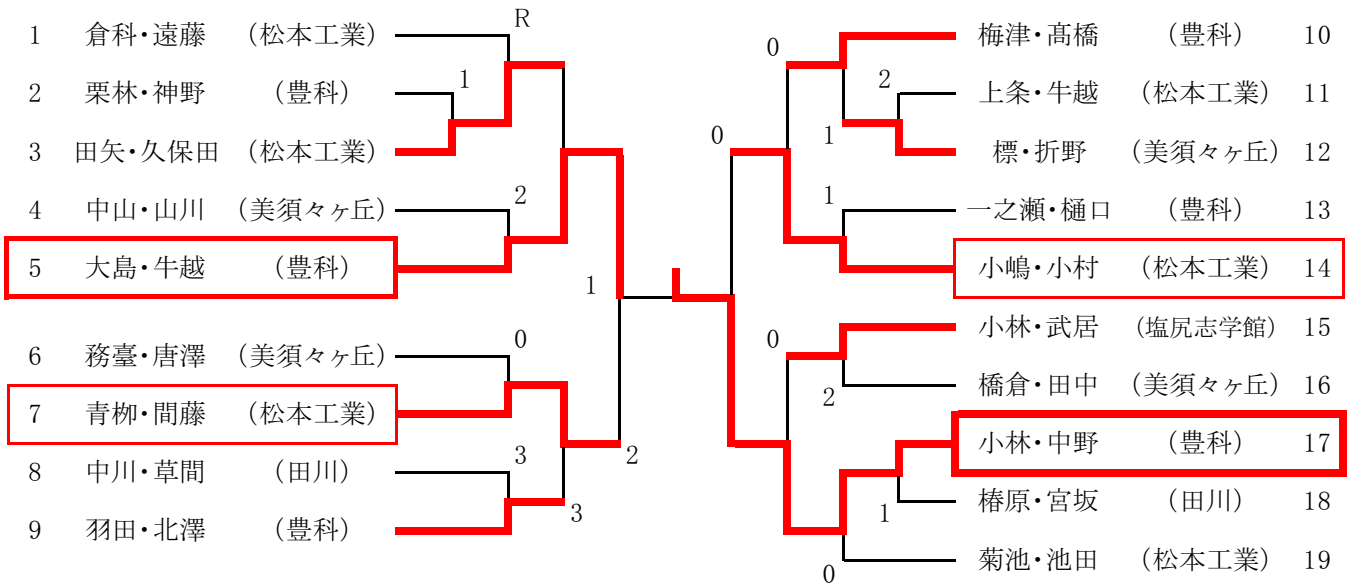

高校男子の部

高校女子の部

Aリーグ		1	2	3	4	5	勝率	差	順位
1	山口・清水 (塩尻志学館)		④	0	④	④	3/4	-3	3
2	宮澤・北澤 (塩尻志学館)	0		0	1	0	0/4		5
3	酒井・松本 (塩尻志学館)	④	④		2	④	3/4	+2	1
4	高宮・飯澤 (塩尻志学館)	3	④	④		④	3/4	+1	2
5	丸山・永田 (豊科)	0	④	2	2		1/4		4

Bリーグ		6	7	8	9	10	勝率	差	順位
6	阪田・丸山 (美須々ヶ丘)		④	0	2	1	1/4		4
7	小穴・藤澤 (豊科・美須々)	2		1	0	1	0/4		5
8	林・松島 (塩尻志学館)	④	④		④	④	4/4		1
9	田中・三島 (塩尻志学館)	④	④	2		0	2/4		3
10	小澤・太田 (塩尻志学館)	④	④	2	④		3/4		2

《決勝トーナメント》